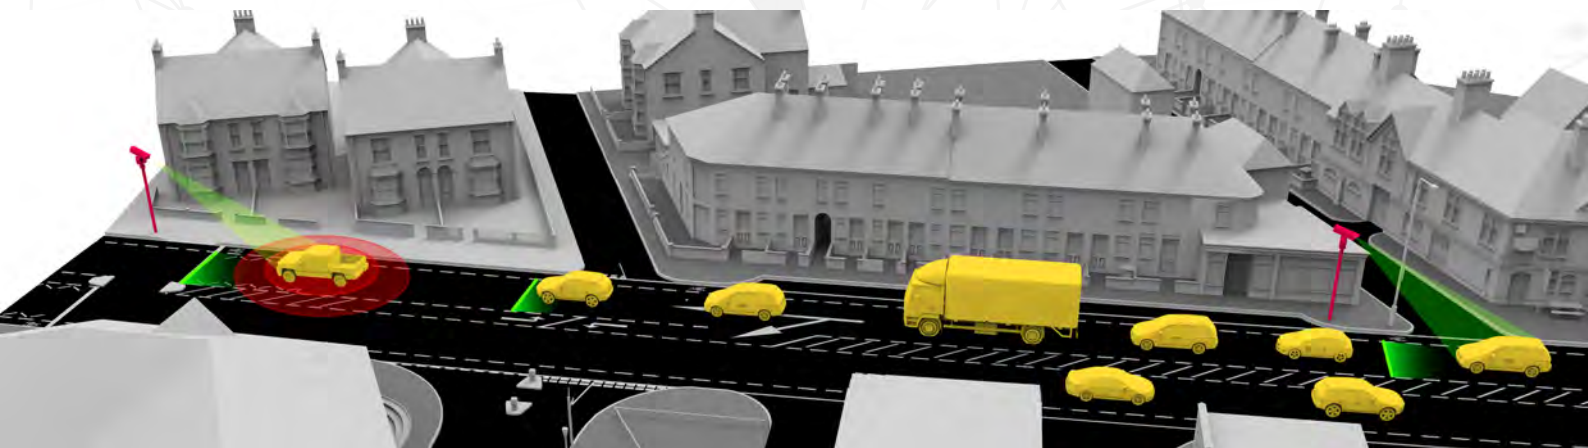

A product of SCANLOCK

**SCANNERA**

SCANNERA SPEED | PRODUKT SCANLOCK  
ÚSEKOVÉ MĚŘENÍ RYCHLOSTI

Jedná se o pasivní certifikované měřidlo, které není detekovatelné antiradarovými systémy. Zařízení slouží k měření průměrné rychlosti vozidel, která projedou daným měřícím úsekem v určitém časovém intervalu. Díky architektuře centrálního serveru a jednotlivých měřících bodů se dá systém jednoduše řetězit a rozšiřovat do budoucna. Primárním účelem těchto měřících zařízení je zvýšení bezpečnosti a zklidnění dopravy. Zkušenosti z praxe ukazují, že po roce provozu měřidla může klesnout počet přestupků až na polovinu.

## Vlastnosti produktu

Systém je možno rozšířit o funkcionality sběru dalších dopravních dat pro statistiky a predikční algoritmy. Je schopen určovat kategorie, tovární značky a barvy vozidel včetně jejich modelů. Dále je možno ho napojit na další databáze, jako například databáze ukradených vozidel, vozidel v pátrání atd. Víceúčelovost technologie video analýzy je hlavní benefit oproti radarovým a laserovým systémům, které jsou jednoúčelové. Tento systém lze tedy využít nejen k detekci překročení rychlosti, ale je možno ho využít i k napojení na ostatní telematické systémy pro vyhodnocení a řízení dopravy, což je klíčový prvek dnešních systémů SmartCity v dopravě.

## Základní parametry

- Měření mezi jednotlivými body lze řetězit. Měřicí rozsahy 1 až 260 km/h.
- Délka úseku 80 m až 15 km.
- Dva měřené pruhy na jednu kameru.
- Neomezený celkový počet měřených pruhů.
- Provozní teploty -30 °C až +50 °C.
- Největší chyba měření do 100 km/h  $\pm 3$  km/h.
- Největší chyba měření nad 100 km/h  $\pm 3$  % z měřené hodnoty rychlosti.
- Výstup měřených údajů do ověřeného a podepsaného dokumentu PDF.
- Spolupráce s proměnným dopravním značením. Zpracování výsledků pomocí prohlížeče založeného na zabezpečeném webovém rozhraní (bez nutnosti instalace dalšího SW).
- Možnost automatických exportů do systémů třetích stran (například automatizovaná správa přestupků).